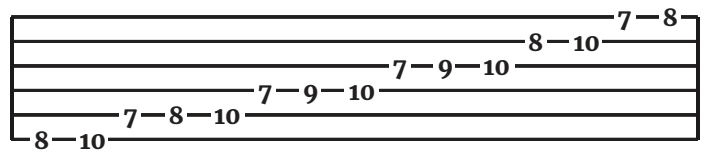

THE KEY OF C MAJOR FOR GUITAR

Notes on the Fretboard

Notes in the Key of C Major

The C Major Scale

C Major Scale Step Pattern

Chords in the Key of A Major

7th Chords

Cmaj7
Notes: C G B E G
Fingering: 1 5 7 3 5

Bmin7b5
Notes: B F A D
Fingering: 1 b5 b7 b3

Chord Function

I	ii	iii	IV	V	vi	vii°
Tonic	Supertonic	Mediant	Subdominant	Dominant	Submediant	Subtonic
Cmaj	Dmin	Emin	Fmaj	Gmaj	Amin	Bdim

Chord Progressions

I - V - vi - IV	Cmaj - Gmaj - Amin - Fmaj
I - IV - V	Cmaj - Fmaj - Gmaj
I - vi - IV - V	Cmaj - Amin - Fmaj - Gmaj
I - IV - vi - V	Cmaj - Fmaj - Amin - Gmaj
I - V - vi - iii - IV	Cmaj - Gmaj - Amin - Emin - Fmaj