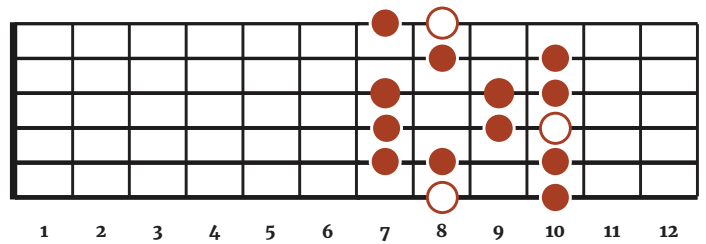

THE KEY OF C MAJOR FOR GUITAR

Notes on the Fretboard

Notes in the Key of C Major

The C Major Scale

C Major Scale Step Pattern

Chords in the Key of A Major

7th Chords

Cmaj7
Notes: C G B E G
Fingering: 1 5 7 3 5

Bmin7b5
Notes: B F A D
Fingering: 1 b5 b7 b3

Chord Function

I	ii	iii	IV	V	vi	vii°
Tonic	Supertonic	Mediant	Subdominant	Dominant	Submediant	Subtonic
Cmaj	Dmin	Emin	Fmaj	Gmaj	Amin	Bdim

Chord Progressions

I - V - vi - IV	Cmaj - Gmaj - Amin - Fmaj
I - IV - V	Cmaj - Fmaj - Gmaj
I - vi - IV - V	Cmaj - Amin - Fmaj - Gmaj
I - IV - vi - V	Cmaj - Fmaj - Amin - Gmaj
I - V - vi - iii - IV	Cmaj - Gmaj - Amin - Emin - Fmaj