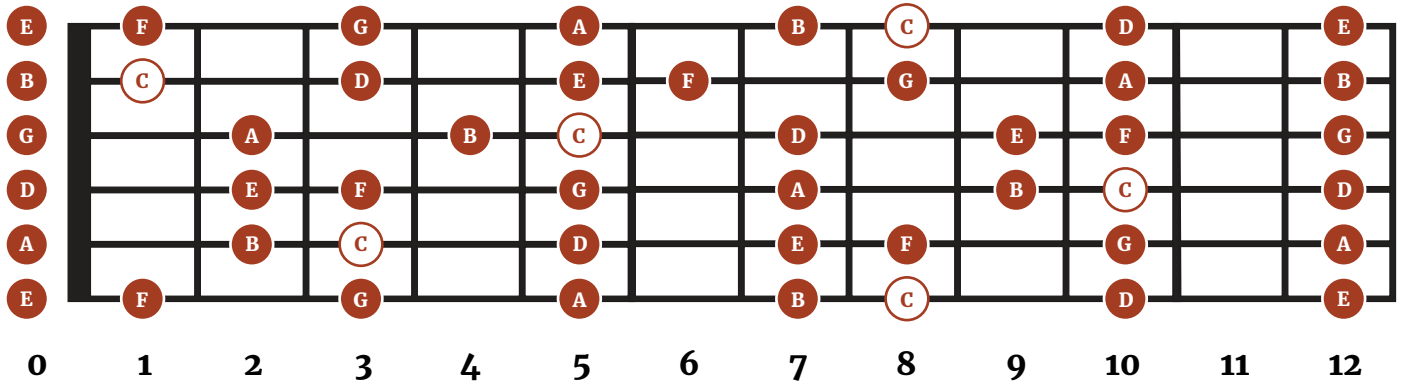

THE KEY OF C MAJOR FOR GUITAR

Notes on the Fretboard

Notes in the Key of C Major

The C Major Scale

C Major Scale Step Pattern

Chords in the Key of A Major

7th Chords

Cmaj7
Notes: C G B E G
Fingering: 1 5 7 3 5

Dmin7
Notes: D A C F A
Fingering: 1 5 b7 b3 5

Emin7
Notes: E B D G B E
Fingering: 1 5 b7 b3 5 1

Fmaj7
Notes: F C F A C E
Fingering: 1 5 1 3 5 7

G7
Notes: G B D G B F
Fingering: 1 3 5 1 3 b7

Amin7
Notes: A E G C E
Fingering: 1 5 b7 b3 5

Bmin7b5
Notes: B F A D
Fingering: 1 b5 b7 b3

Chord Function

I	ii	iii	IV	V	vi	vii°
Tonic	Supertonic	Mediant	Subdominant	Dominant	Submediant	Subtonic
Cmaj	Dmin	Emin	Fmaj	Gmaj	Amin	Bdim

Chord Progressions

I - V - vi - IV	Cmaj - Gmaj - Amin - Fmaj
I - IV - V	Cmaj - Fmaj - Gmaj
I - vi - IV - V	Cmaj - Amin - Fmaj - Gmaj
I - IV - vi - V	Cmaj - Fmaj - Amin - Gmaj
I - V - vi - iii - IV	Cmaj - Gmaj - Amin - Emin - Fmaj

Relative Minor