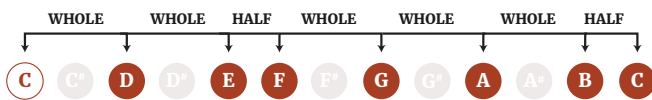

THE KEY OF C MAJOR FOR GUITAR

Notes on the Fretboard

Notes in the Key of C Major

The C Major Scale

C Major Scale Step Pattern

Chords in the Key of A Major

7th Chords

Cmaj7
Notes: C G B E G
Fingering: 1 5 7 3 5

Dmin7
Notes: D A C F A
Fingering: 1 5 b7 b3 5

Emin7
Notes: E B D G B E
Fingering: 1 5 b7 b3 5 1

Fmaj7
Notes: F C F A C E
Fingering: 1 5 1 3 5 7

G7
Notes: G B D G B F
Fingering: 1 3 5 1 3 b7

Amin7
Notes: A E G C E
Fingering: 1 5 b7 b3 5

Bmin7b5
Notes: B F A D
Fingering: 1 b5 b7 b3

Chord Function

I	ii	iii	IV	V	vi	vii°
Tonic	Supertonic	Mediant	Subdominant	Dominant	Submediant	Subtonic
Cmaj	Dmin	Emin	Fmaj	Gmaj	Amin	Bdim

Chord Progressions

I - V - vi - IV	Cmaj - Gmaj - Amin - Fmaj
I - IV - V	Cmaj - Fmaj - Gmaj
I - vi - IV - V	Cmaj - Amin - Fmaj - Gmaj
I - IV - vi - V	Cmaj - Fmaj - Amin - Gmaj
I - V - vi - iii - IV	Cmaj - Gmaj - Amin - Emin - Fmaj