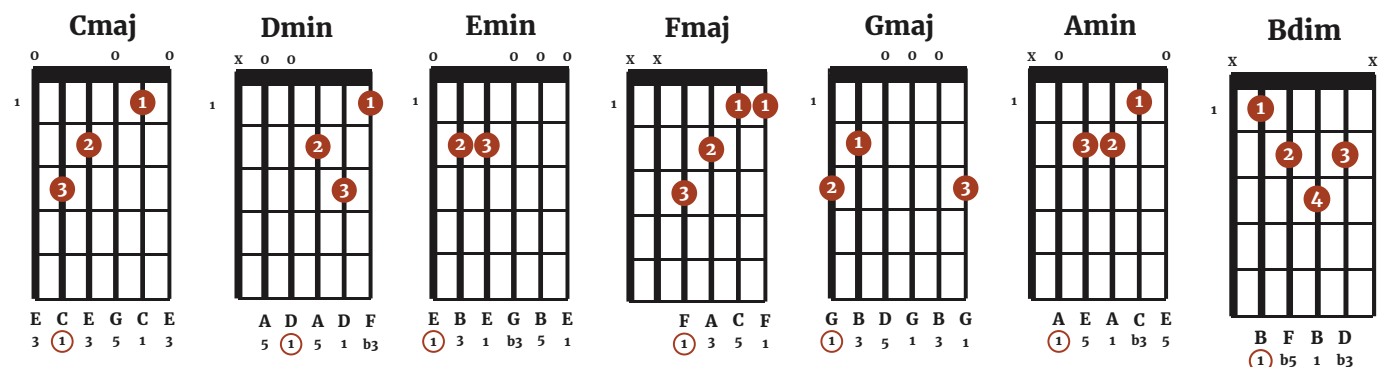

THE KEY OF C MAJOR FOR GUITAR

Notes on the Fretboard

Notes in the Key of C Major

The C Major Scale

C Major Scale Step Pattern

Chords in the Key of A Major

7th Chords

Cmaj7
Notes: C G B E G
Fingering: 1 5 7 3 5

Dmin7
Notes: D A C F A
Fingering: 1 5 b7 b3 5

Emin7
Notes: E B D G B E
Fingering: 1 5 b7 b3 5 1

Fmaj7
Notes: F C F A C E
Fingering: 1 5 1 3 5 7

G7
Notes: G B D G B F
Fingering: 1 3 5 1 3 b7

Amin7
Notes: A E G C E
Fingering: 1 5 b7 b3 5

Bmin7b5
Notes: B F A D
Fingering: 1 b5 b7 b3

Chord Function

I	ii	iii	IV	V	vi	vii°
Tonic	Supertonic	Mediant	Subdominant	Dominant	Submediant	Subtonic
Cmaj	Dmin	Emin	Fmaj	Gmaj	Amin	Bdim

Chord Progressions

I - V - vi - IV	Cmaj - Gmaj - Amin - Fmaj
I - IV - V	Cmaj - Fmaj - Gmaj
I - vi - IV - V	Cmaj - Amin - Fmaj - Gmaj
I - IV - vi - V	Cmaj - Fmaj - Amin - Gmaj
I - V - vi - iii - IV	Cmaj - Gmaj - Amin - Emin - Fmaj

Relative Minor