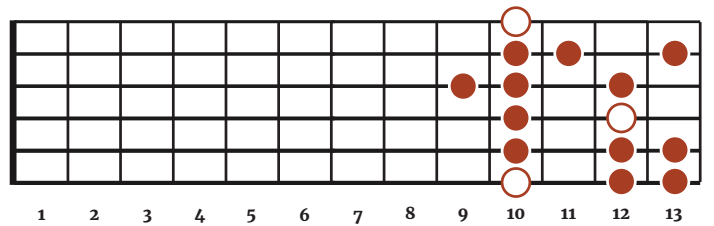

THE KEY OF D MINOR FOR GUITAR

Notes on the Fretboard

Notes in the Key of D Minor

The D Minor Scale

D Minor Scale Step Pattern

Chords in the Key of D Minor

7th Chords in D Minor

Dmin7 D A C F A 1 5 b7 b3 5	Emin7^{b5} E B ^b D G 1 b5 b7 b3	Fmaj7 F C F A C E 1 5 1 3 5 7	Gmin7 G D F B ^b D G 1 5 b7 b3 5 1	Amin7 A E G C E 1 5 b7 b3 5	B^b maj7 B ^b F A D F 1 5 7 3 5	Cmaj7 C G B E G 1 5 7 3 5
--	---	--	---	--	--	--

Chord Function

i	ii	III	iv	v	VI	VII
Tonic	Supertonic	Mediant	Subdominant	Dominant	Submediant	Subtonic
dmin	edim	Fmaj	gmin	amin	Bbmaj	Cmaj

Chord Progressions

i - VI - VII	dmin - Bbmaj - Cmaj
i - VII - iv - VI	dmin - Cmaj - gmin - Bbmaj
i - v - VI - VII	dmin - amin - Bbmaj - Cmaj
i - III - VII - VI	dmin - Fmaj - Cmaj - Bbmaj
i - v - iv - VII	dmin - amin - gmin - Cmaj