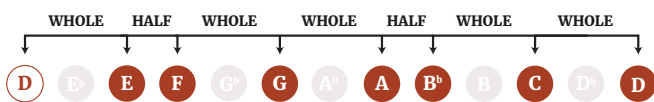

THE KEY OF D MINOR FOR GUITAR

Notes on the Fretboard

Notes in the Key of D Minor

The D Minor Scale

D Minor Scale Step Pattern

Chords in the Key of D Minor

7th Chords in D Minor

Dmin7 D A C F A 1 5 b7 b3 5	Emin7^{b5} E B ^b D G 1 b5 b7 b3	Fmaj7 F C F A C E 1 5 1 3 5 7	Gmin7 G D F B ^b D G 1 5 b7 b3 5 1	Amin7 A E G C E 1 5 b7 b3 5	B^b maj7 B ^b F A D F 1 5 7 3 5	Cmaj7 C G B E G 1 5 7 3 5
--	---	--	---	--	--	--

Chord Function

i	ii	III	iv	v	VI	VII
Tonic	Supertonic	Mediant	Subdominant	Dominant	Submediant	Subtonic
dmin	edim	Fmaj	gmin	amin	Bbmaj	Cmaj

Chord Progressions

i - VI - VII	dmin - Bbmaj - Cmaj
i - VII - iv - VI	dmin - Cmaj - gmin - Bbmaj
i - v - VI - VII	dmin - amin - Bbmaj - Cmaj
i - III - VII - VI	dmin - Fmaj - Cmaj - Bbmaj
i - v - iv - VII	dmin - amin - gmin - Cmaj