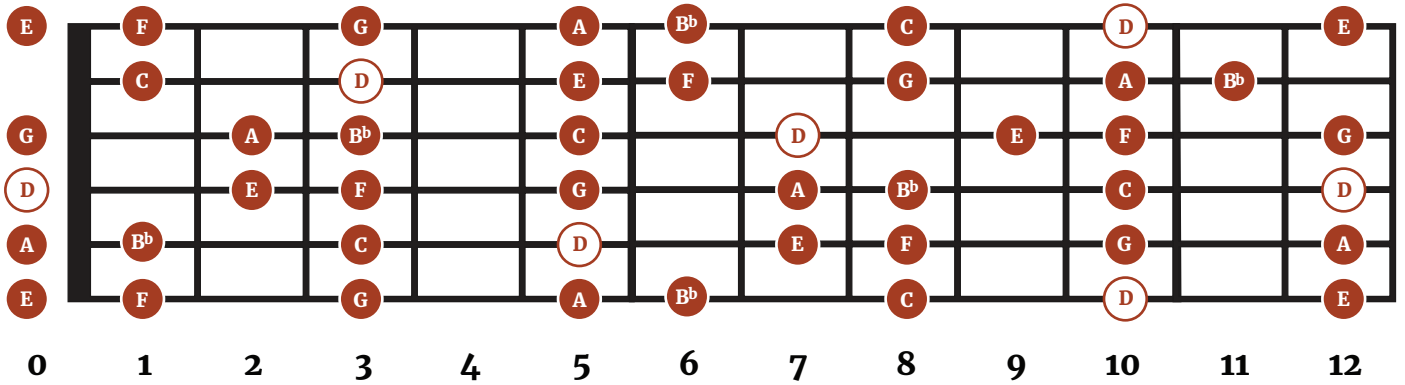

THE KEY OF D MINOR FOR GUITAR

Notes on the Fretboard

Notes in the Key of D Minor

The D Minor Scale

D Minor Scale Step Pattern

Chords in the Key of D Minor

7th Chords in D Minor

Dmin7 D A C F A 1 5 b7 b3 5	Emin7^{b5} E B ^b D G 1 b5 b7 b3	Fmaj7 F C F A C E 1 5 1 3 5 7	Gmin7 G D F B ^b D G 1 5 b7 b3 5 1	Amin7 A E G C E 1 5 b7 b3 5	B^b maj7 B ^b F A D F 1 5 7 3 5	Cmaj7 C G B E G 1 5 7 3 5
--	---	--	---	--	--	--

Chord Function

i	ii	III	iv	v	VI	VII
Tonic	Supertonic	Mediant	Subdominant	Dominant	Submediant	Subtonic
dmin	edim	Fmaj	gmin	amin	Bbmaj	Cmaj

Chord Progressions

i - VI - VII	dmin - Bbmaj - Cmaj
i - VII - iv - VI	dmin - Cmaj - gmin - Bbmaj
i - v - VI - VII	dmin - amin - Bbmaj - Cmaj
i - III - VII - VI	dmin - Fmaj - Cmaj - Bbmaj
i - v - iv - VII	dmin - amin - gmin - Cmaj

Relative Minor