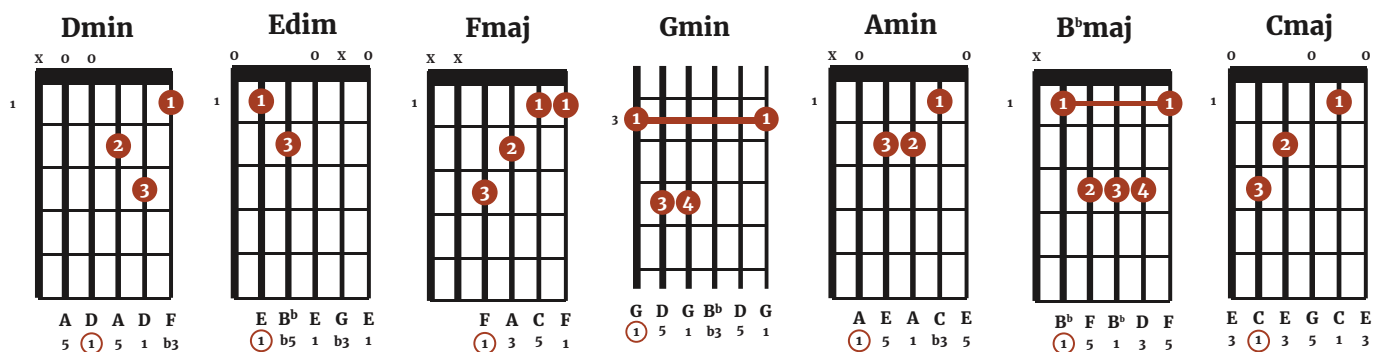

THE KEY OF D MINOR FOR GUITAR

Notes on the Fretboard

Notes in the Key of D Minor

The D Minor Scale

D Minor Scale Step Pattern

Chords in the Key of D Minor

7th Chords in D Minor

Dmin7 D A C F A 1 5 b7 b3 5	Emin7^{b5} E B ^b D G 1 b5 b7 b3	Fmaj7 F C F A C E 1 5 1 3 5 7	Gmin7 G D F B ^b D G 1 5 b7 b3 5 1	Amin7 A E G C E 1 5 b7 b3 5	B^b maj7 B ^b F A D F 1 5 7 3 5	Cmaj7 C G B E G 1 5 7 3 5
--	---	--	---	--	--	--

Chord Function

i	ii	III	iv	v	VI	VII
Tonic	Supertonic	Mediant	Subdominant	Dominant	Submediant	Subtonic
dmin	edim	Fmaj	gmin	amin	Bbmaj	Cmaj

Chord Progressions

i - VI - VII	dmin - Bbmaj - Cmaj
i - VII - iv - VI	dmin - Cmaj - gmin - Bbmaj
i - v - VI - VII	dmin - amin - Bbmaj - Cmaj
i - III - VII - VI	dmin - Fmaj - Cmaj - Bbmaj
i - v - iv - VII	dmin - amin - gmin - Cmaj

Relative Minor