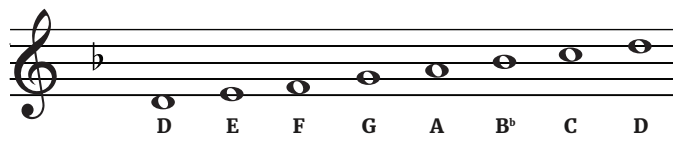

THE KEY OF D MINOR FOR GUITAR

Notes on the Fretboard

Notes in the Key of D Minor

The D Minor Scale

D Minor Scale Step Pattern

Chords in the Key of D Minor

7th Chords in D Minor

Dmin7 D A C F A 1 5 b7 b3 5	Emin7^{b5} E B ^b D G 1 b5 b7 b3	Fmaj7 F C F A C E 1 5 1 3 5 7	Gmin7 G D F B ^b D G 1 5 b7 b3 5 1	Amin7 A E G C E 1 5 b7 b3 5	B^b maj7 B ^b F A D F 1 5 7 3 5	Cmaj7 C G B E G 1 5 7 3 5
--	---	--	---	--	--	--

Chord Function

i	ii	III	iv	v	VI	VII
Tonic	Supertonic	Mediant	Subdominant	Dominant	Submediant	Subtonic
dmin	edim	Fmaj	gmin	amin	Bbmaj	Cmaj

Chord Progressions

i - VI - VII	dmin - Bbmaj - Cmaj
i - VII - iv - VI	dmin - Cmaj - gmin - Bbmaj
i - v - VI - VII	dmin - amin - Bbmaj - Cmaj
i - III - VII - VI	dmin - Fmaj - Cmaj - Bbmaj
i - v - iv - VII	dmin - amin - gmin - Cmaj