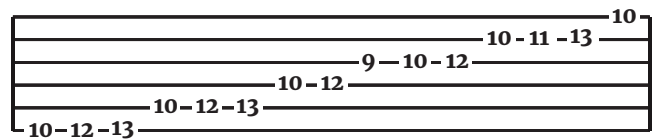

THE KEY OF D MINOR FOR GUITAR

Notes on the Fretboard

Notes in the Key of D Minor

The D Minor Scale

D Minor Scale Step Pattern

Chords in the Key of D Minor

7th Chords in D Minor

Dmin7 D A C F A 1 5 b7 b3 5	Emin7^{b5} E B ^b D G 1 b5 b7 b3	Fmaj7 F C F A C E 1 5 1 3 5 7	Gmin7 G D F B ^b D G 1 5 b7 b3 5 1	Amin7 A E G C E 1 5 b7 b3 5	B^b maj7 B ^b F A D F 1 5 7 3 5	Cmaj7 C G B E G 1 5 7 3 5
--	---	--	---	--	--	--

Chord Function

i	ii	III	iv	v	VI	VII
Tonic	Supertonic	Mediant	Subdominant	Dominant	Submediant	Subtonic
dmin	edim	Fmaj	gmin	amin	Bbmaj	Cmaj

Chord Progressions

i - VI - VII	dmin - Bbmaj - Cmaj
i - VII - iv - VI	dmin - Cmaj - gmin - Bbmaj
i - v - VI - VII	dmin - amin - Bbmaj - Cmaj
i - III - VII - VI	dmin - Fmaj - Cmaj - Bbmaj
i - v - iv - VII	dmin - amin - gmin - Cmaj